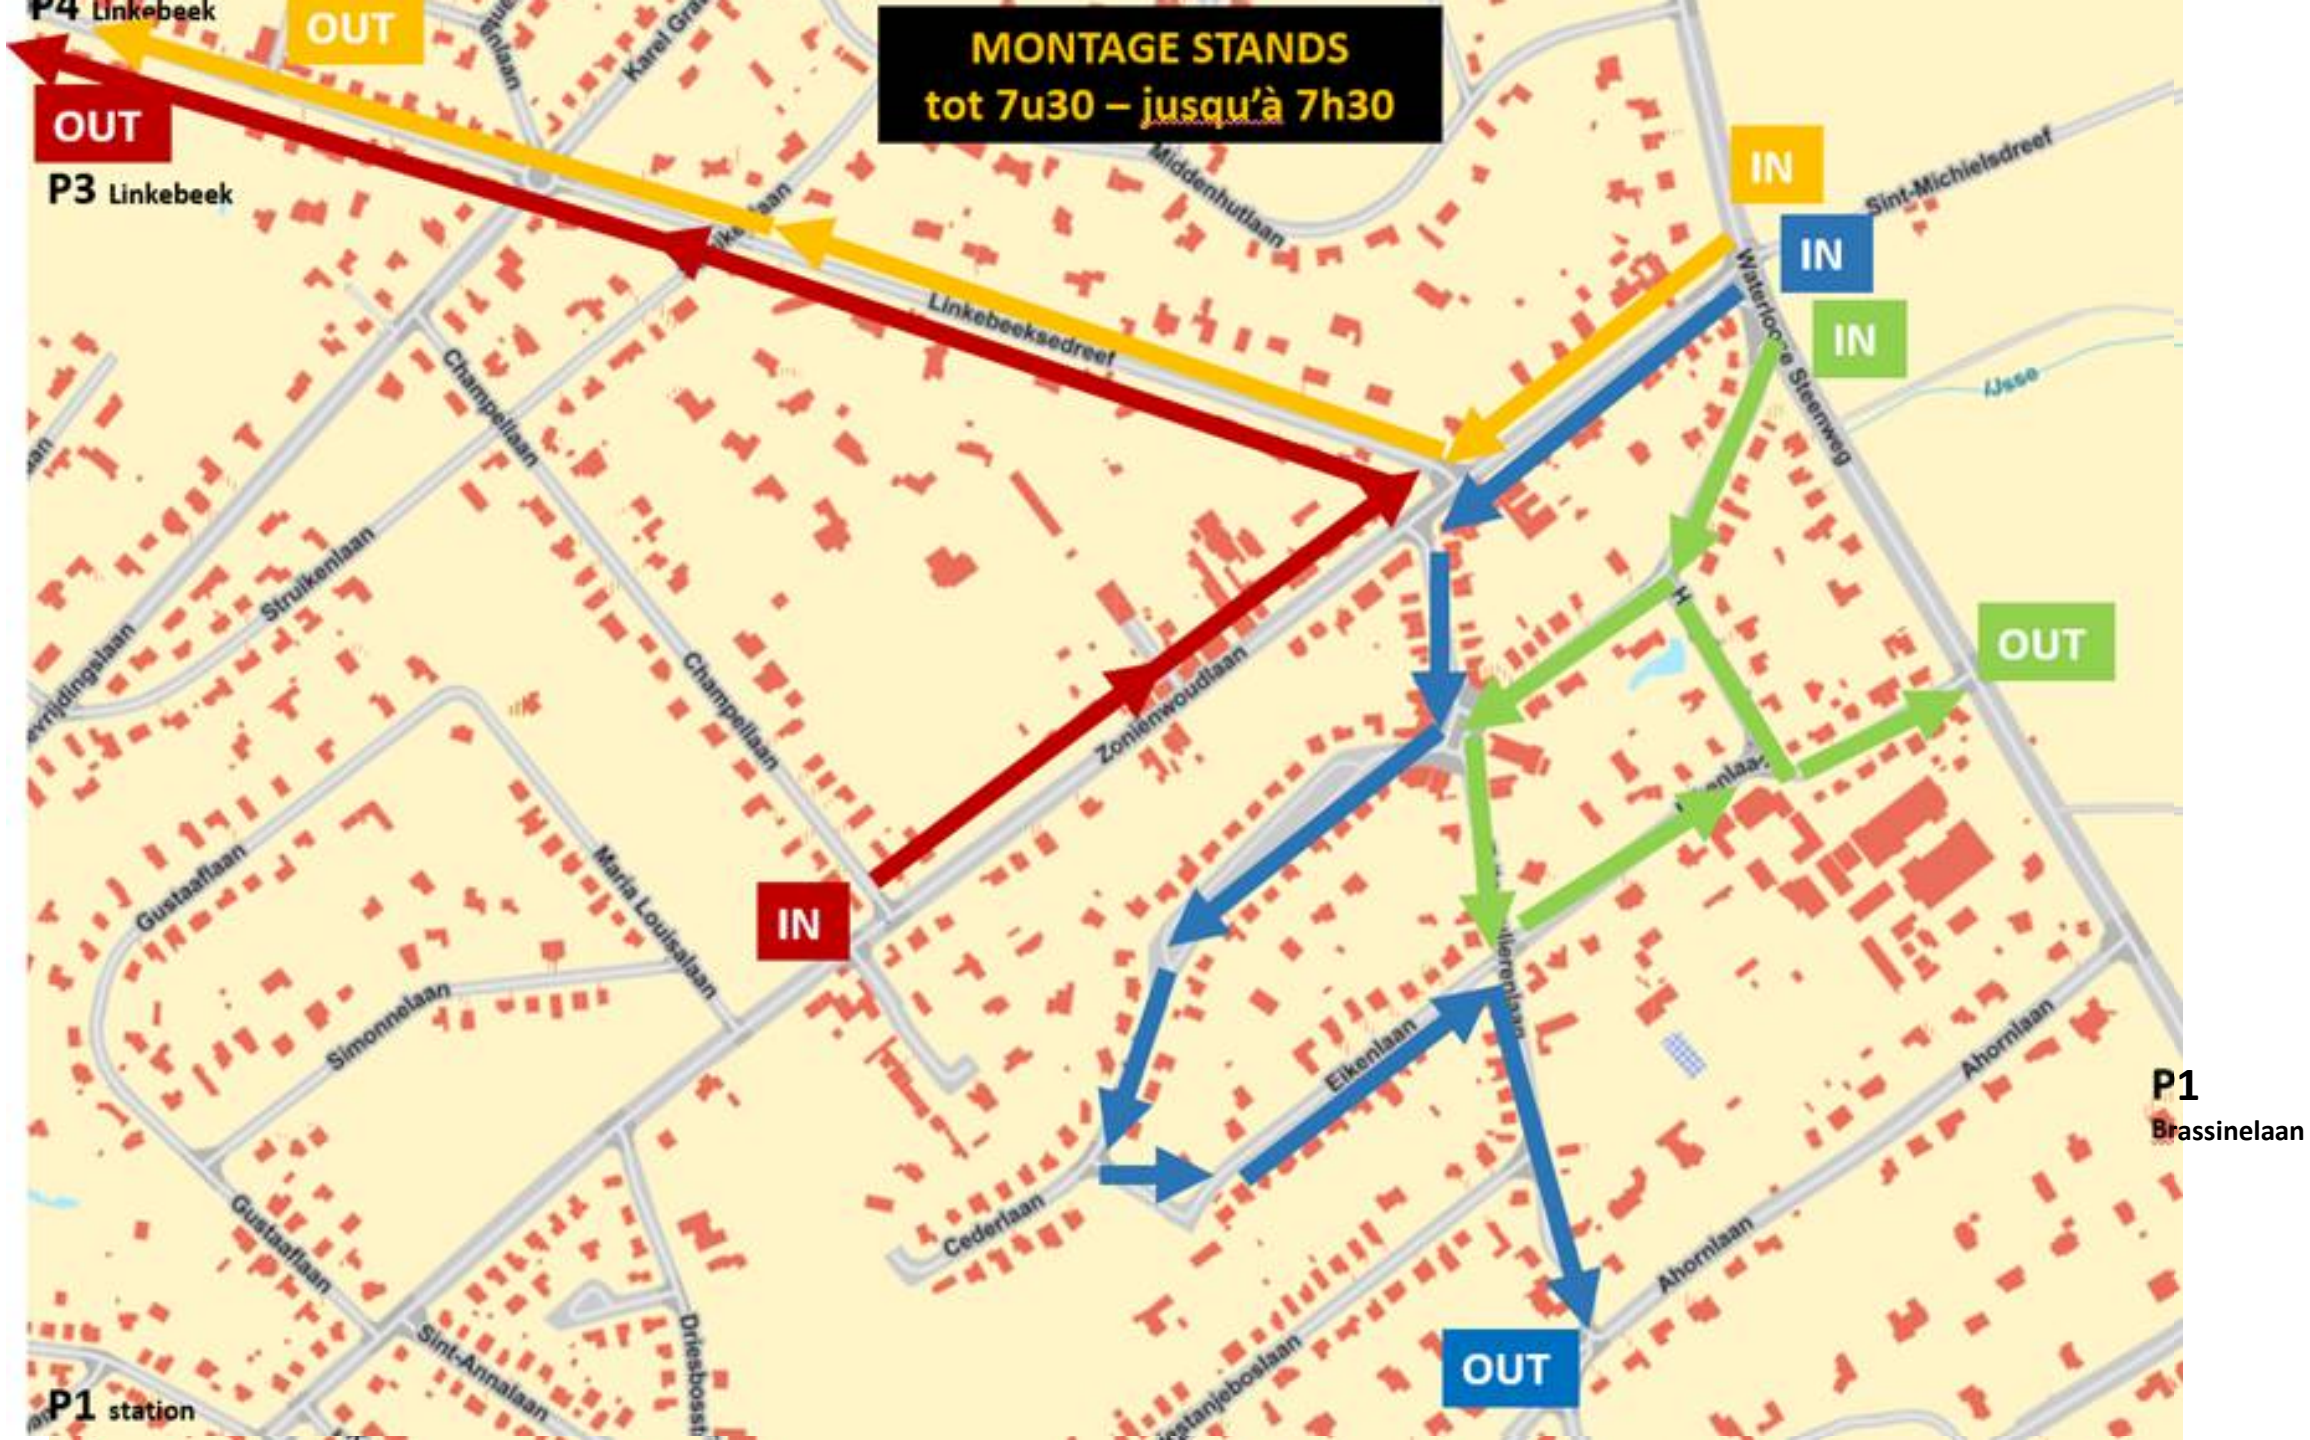

MONTAGE STANDS
tot 7u30 – jusqu'à 7h30

OUT

P3 Linkebeek

OUT

IN

IN

IN

OUT

IN

OUT

P1
Brassinelaan

P1 station

DEMONTAGE STANDS vanaf – à partir de 17h