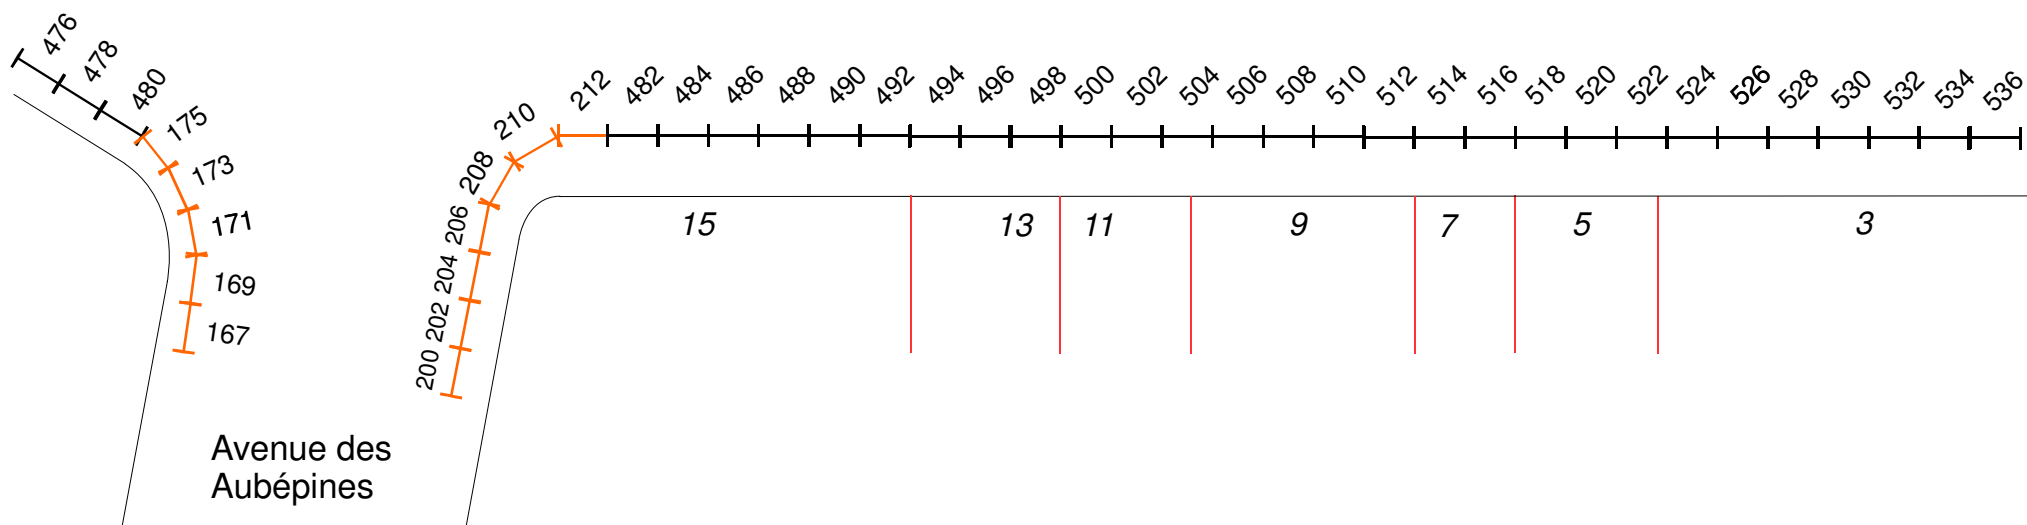

401 403 405 407 409 411 413 415 417 419 421 423 425 427 429 431 433 435 437 439 441 443 445 447 449 451 453 455 457 459 461 463 465 467 469 471 473 475

Sens obligatoire

Avenue des Hêtres

-

Beukenlaan

Verplichte Richting

Emplacements

Plaatsen

Avenue des Hêtres

-

Beukenlaan

Avenue des Aubépines

Hêtres 2

LW 31/03/2017