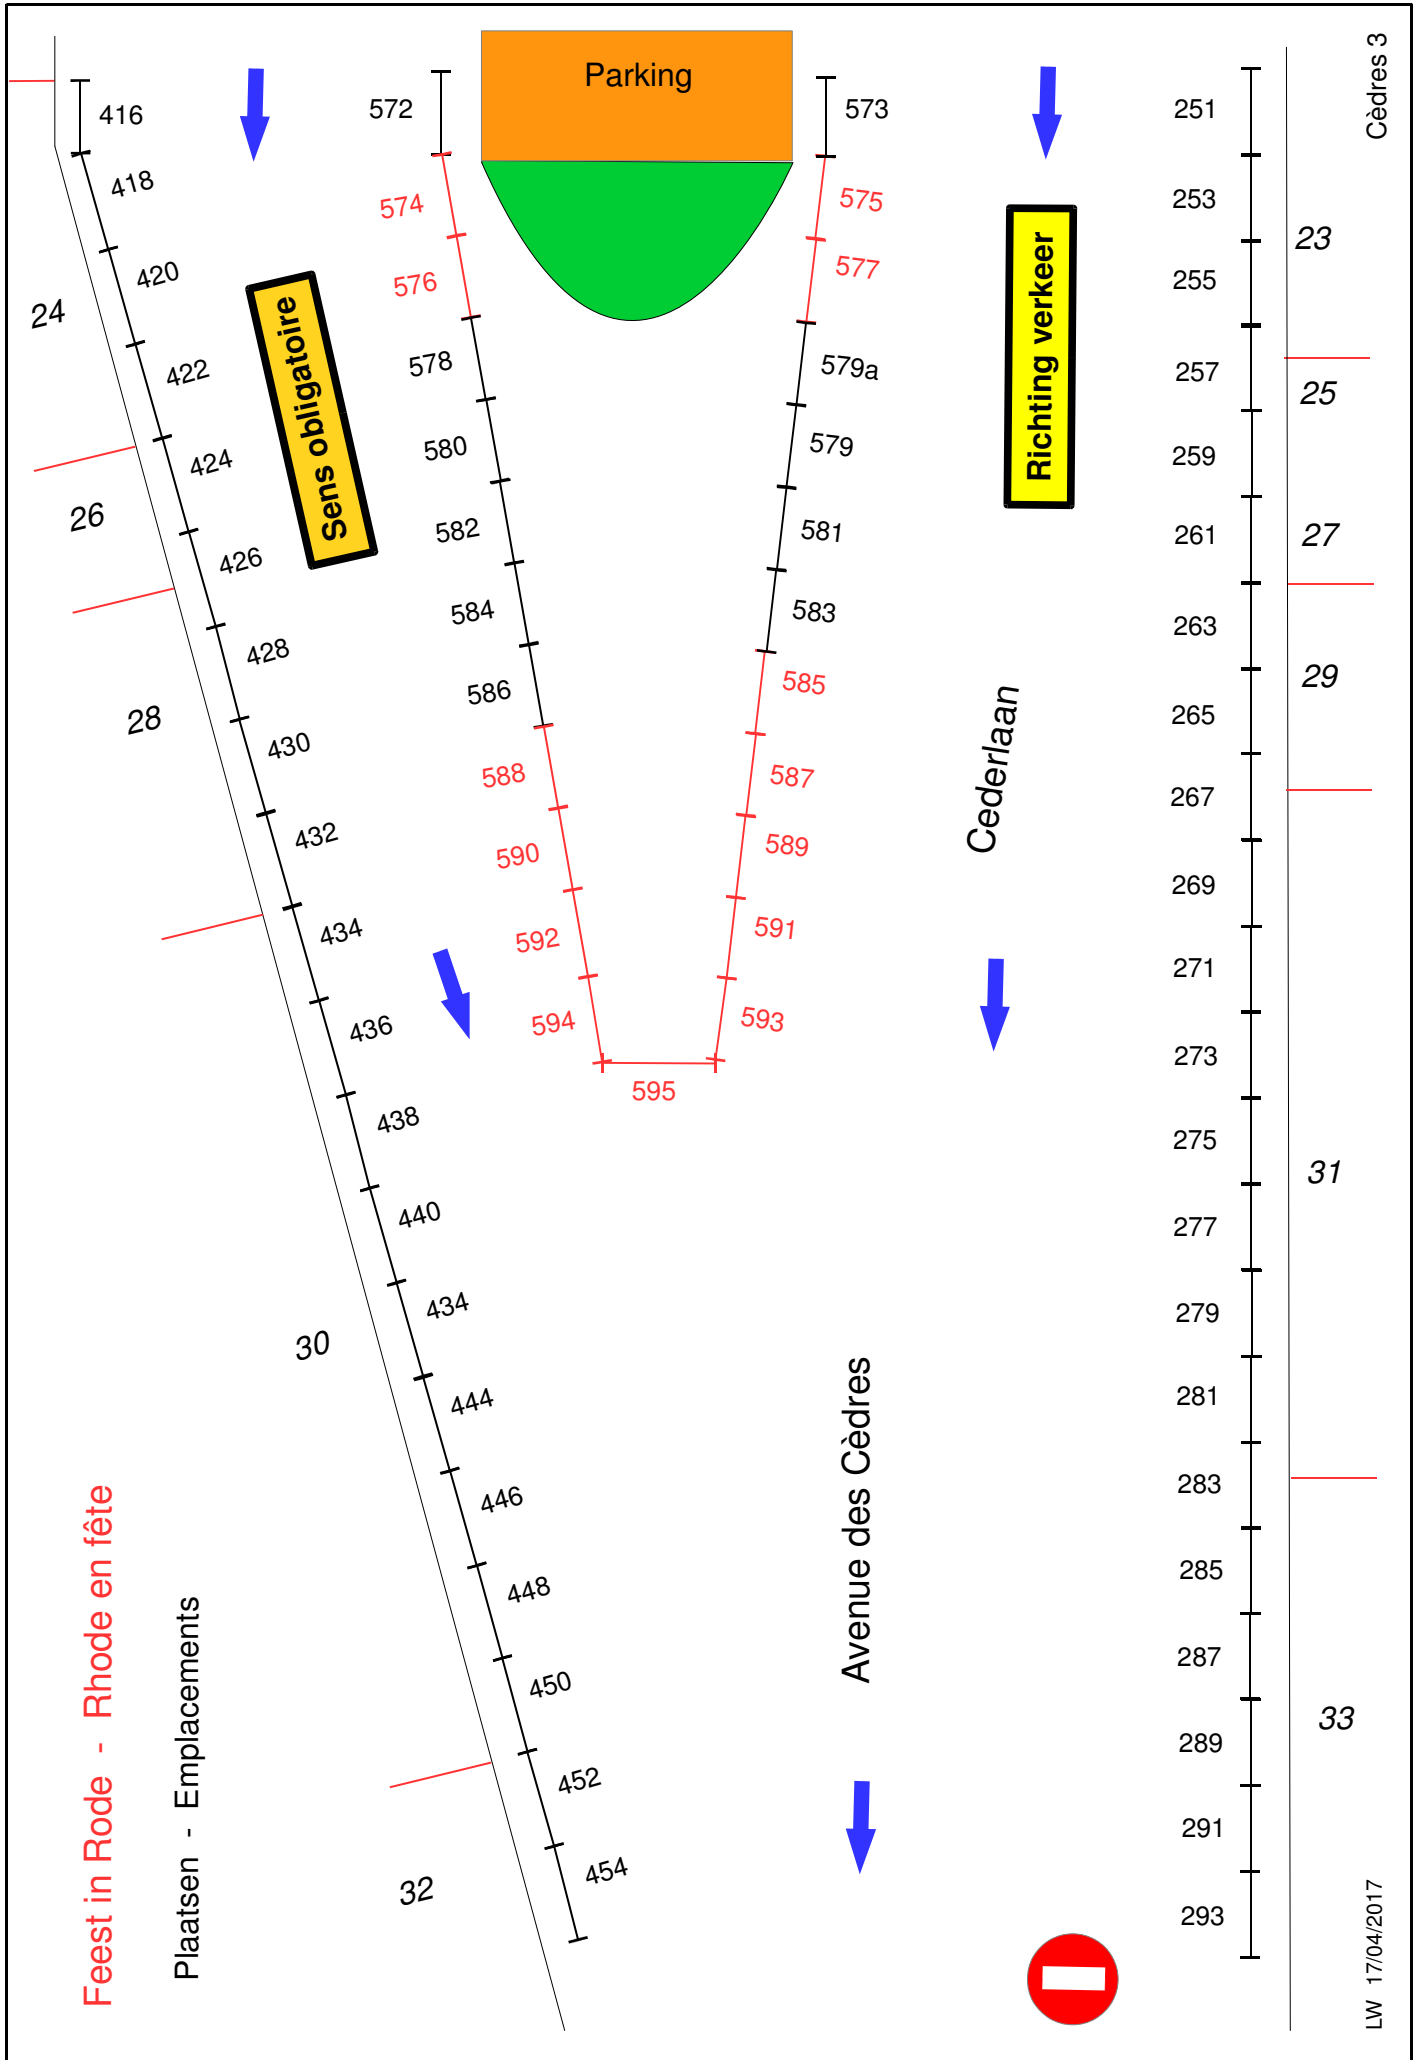

401 403 405 407 409 411 413 415 417 419 421 423 425 427 429 431 433 435 437 439 441 443 445 447 449 451 453 455 457 459 461 463 465 467 469 471 473 475

Sens obligatoire

Avenue des Hêtres

-

Beukenlaan

Verplichte Richting

Feest in Rode - Rhode en fête

Plaatsen - Emplacements

Bibliothèque
Charles Bertin

Sophie
Nails

La
Lavandière

Richting verkeer - sens obligatoire

Feest in Rode - Rhode en fête

Plaatsen - Emplacements

Sens obligatoire

Richting verkeer

Avenue des Cèdres

Cederlaan

Cèdres 3

LW 17/04/2017

- 416
- 418
- 24
- 420
- 422
- 424
- 26
- 426
- 428
- 28
- 430
- 432
- 434
- 436
- 438
- 30
- 440
- 434
- 444
- 446
- 448
- 450
- 452
- 32
- 454
- 572
- 574
- 576
- 578
- 580
- 582
- 584
- 586
- 588
- 590
- 592
- 594
- 595
- 573
- 575
- 577
- 579a
- 579
- 581
- 583
- 585
- 587
- 589
- 591
- 593
- 251
- 253
- 23
- 255
- 257
- 25
- 259
- 261
- 27
- 263
- 29
- 265
- 267
- 269
- 271
- 273
- 275
- 31
- 277
- 279
- 281
- 283
- 285
- 287
- 289
- 33
- 291
- 293

Haagdoornlaan

Verplichte Richting verkeer

Rhode en Fête – Feest in Rode 2017

46

Emplacements
Plaatsen

Rhode en Fête – Feest in Rode

Emplacements
Plaatsen

4m