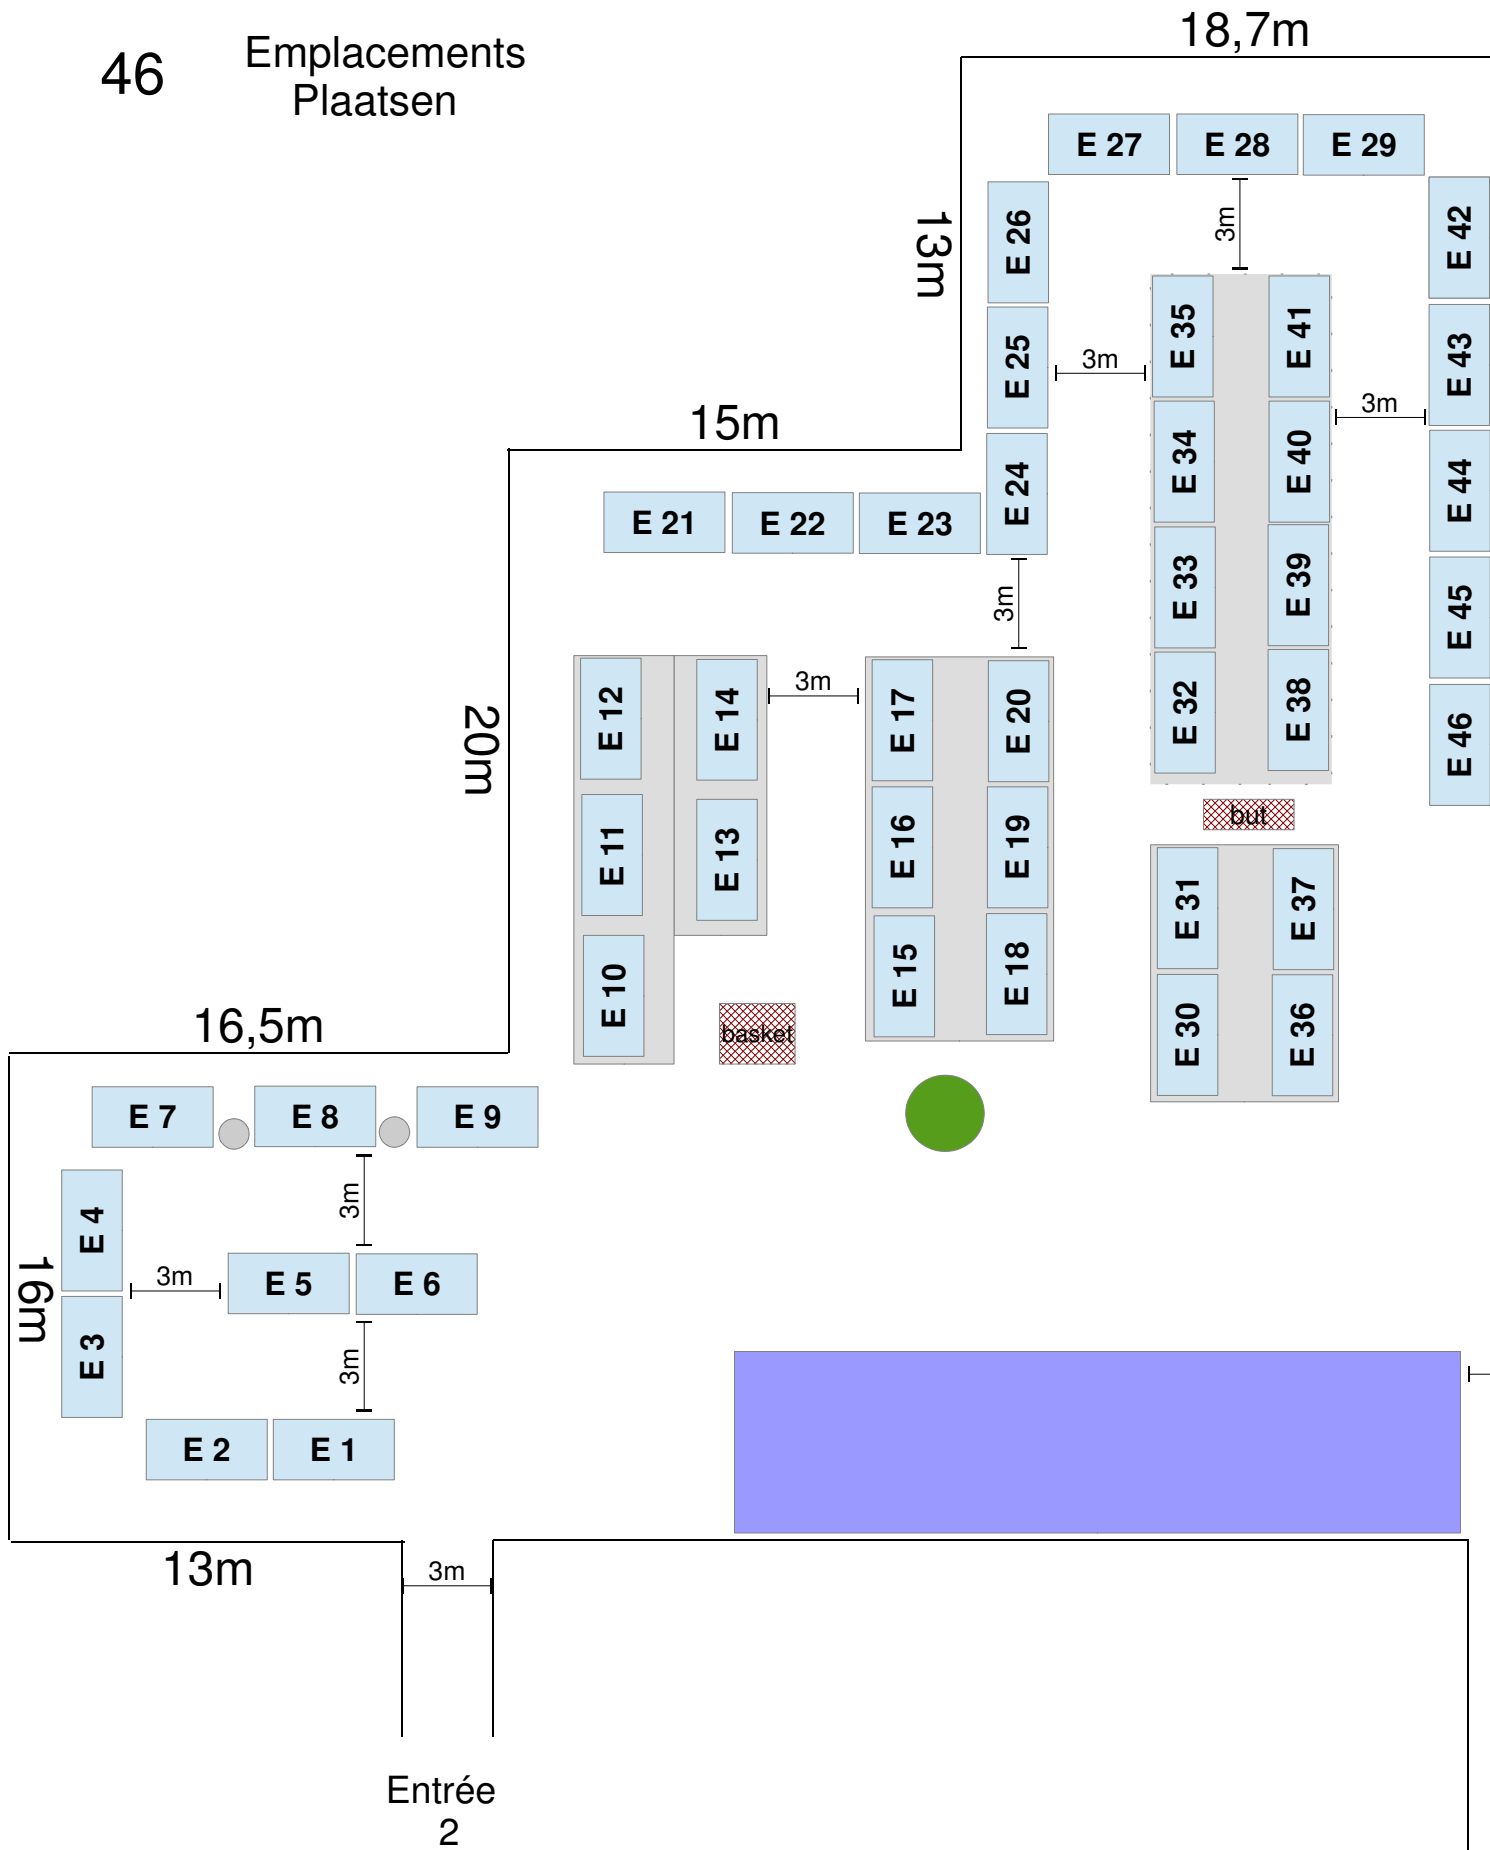

Verplichte Richting

Feest in Rode - Rhode en Fête

Plaatsen - Emplacements

Feest in Rode - Rhode en Fête

Plaatsen - Emplacements

Sens obligatoire

Avenue des Aubépinnes

-

Haagdoornlaan

Verplichte Richting verkeer

Rhode en Fête – Feest in Rode 2017

46

Emplacements
Plaatsen

Rhode en Fête – Feest in Rode

Emplacements
Plaatsen

4m

Trilpopulierenlaan - Avenue des Trembles (haut)

Sens obligatoire

Verplichte Richting

Feest in Rode - Rhode en Fête

Plaatsen - Emplacements

Avenue de la Forêt de Soignes

-

Zoniënwoudlaan