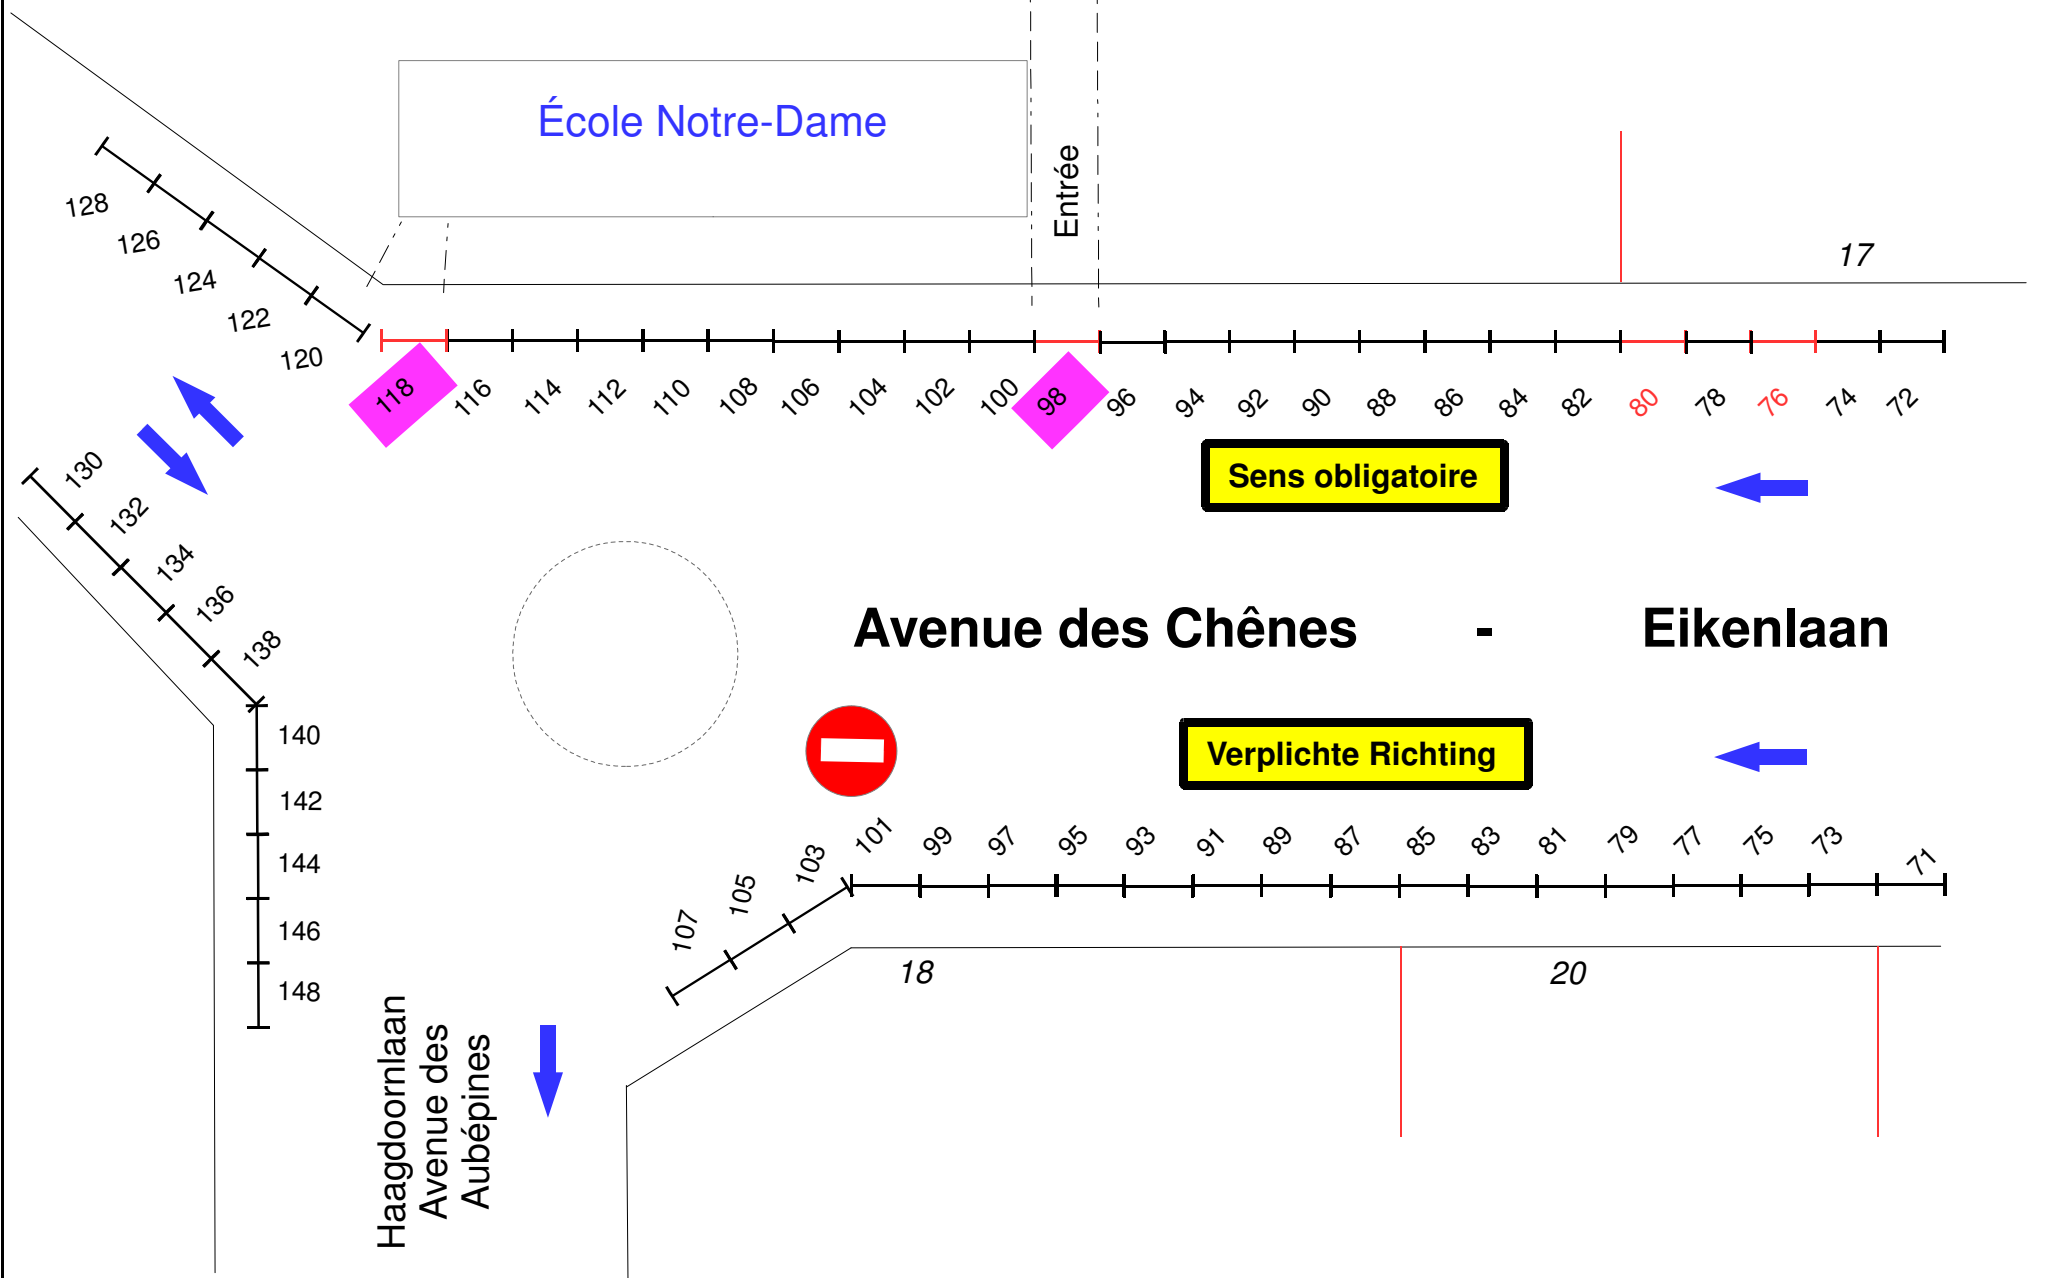

32
34
36
38
33
37
39
41

Acacialaan
Avenue des Acacias

Cèdres 4

LW 16/04/2017

Feest in Rode - Rhode en Fête

Plaatsen - Emplacements

Sens obligatoire

Avenue des Chênes - Eikenlaan

Verplichte Richting

Feest in Rode - Rhode en Fête

Plaatsen - Emplacements

Feest in Rode - Rhode en Fête

Plaatsen - Emplacements

Sens obligatoire

Avenue des Aubépinnes

-

Haagdoornlaan

Verplichte Richting verkeer

Rhode en Fête – Feest in Rode 2017

46

Emplacements
Plaatsen

Rhode en Fête – Feest in Rode

Emplacements
Plaatsen

4m