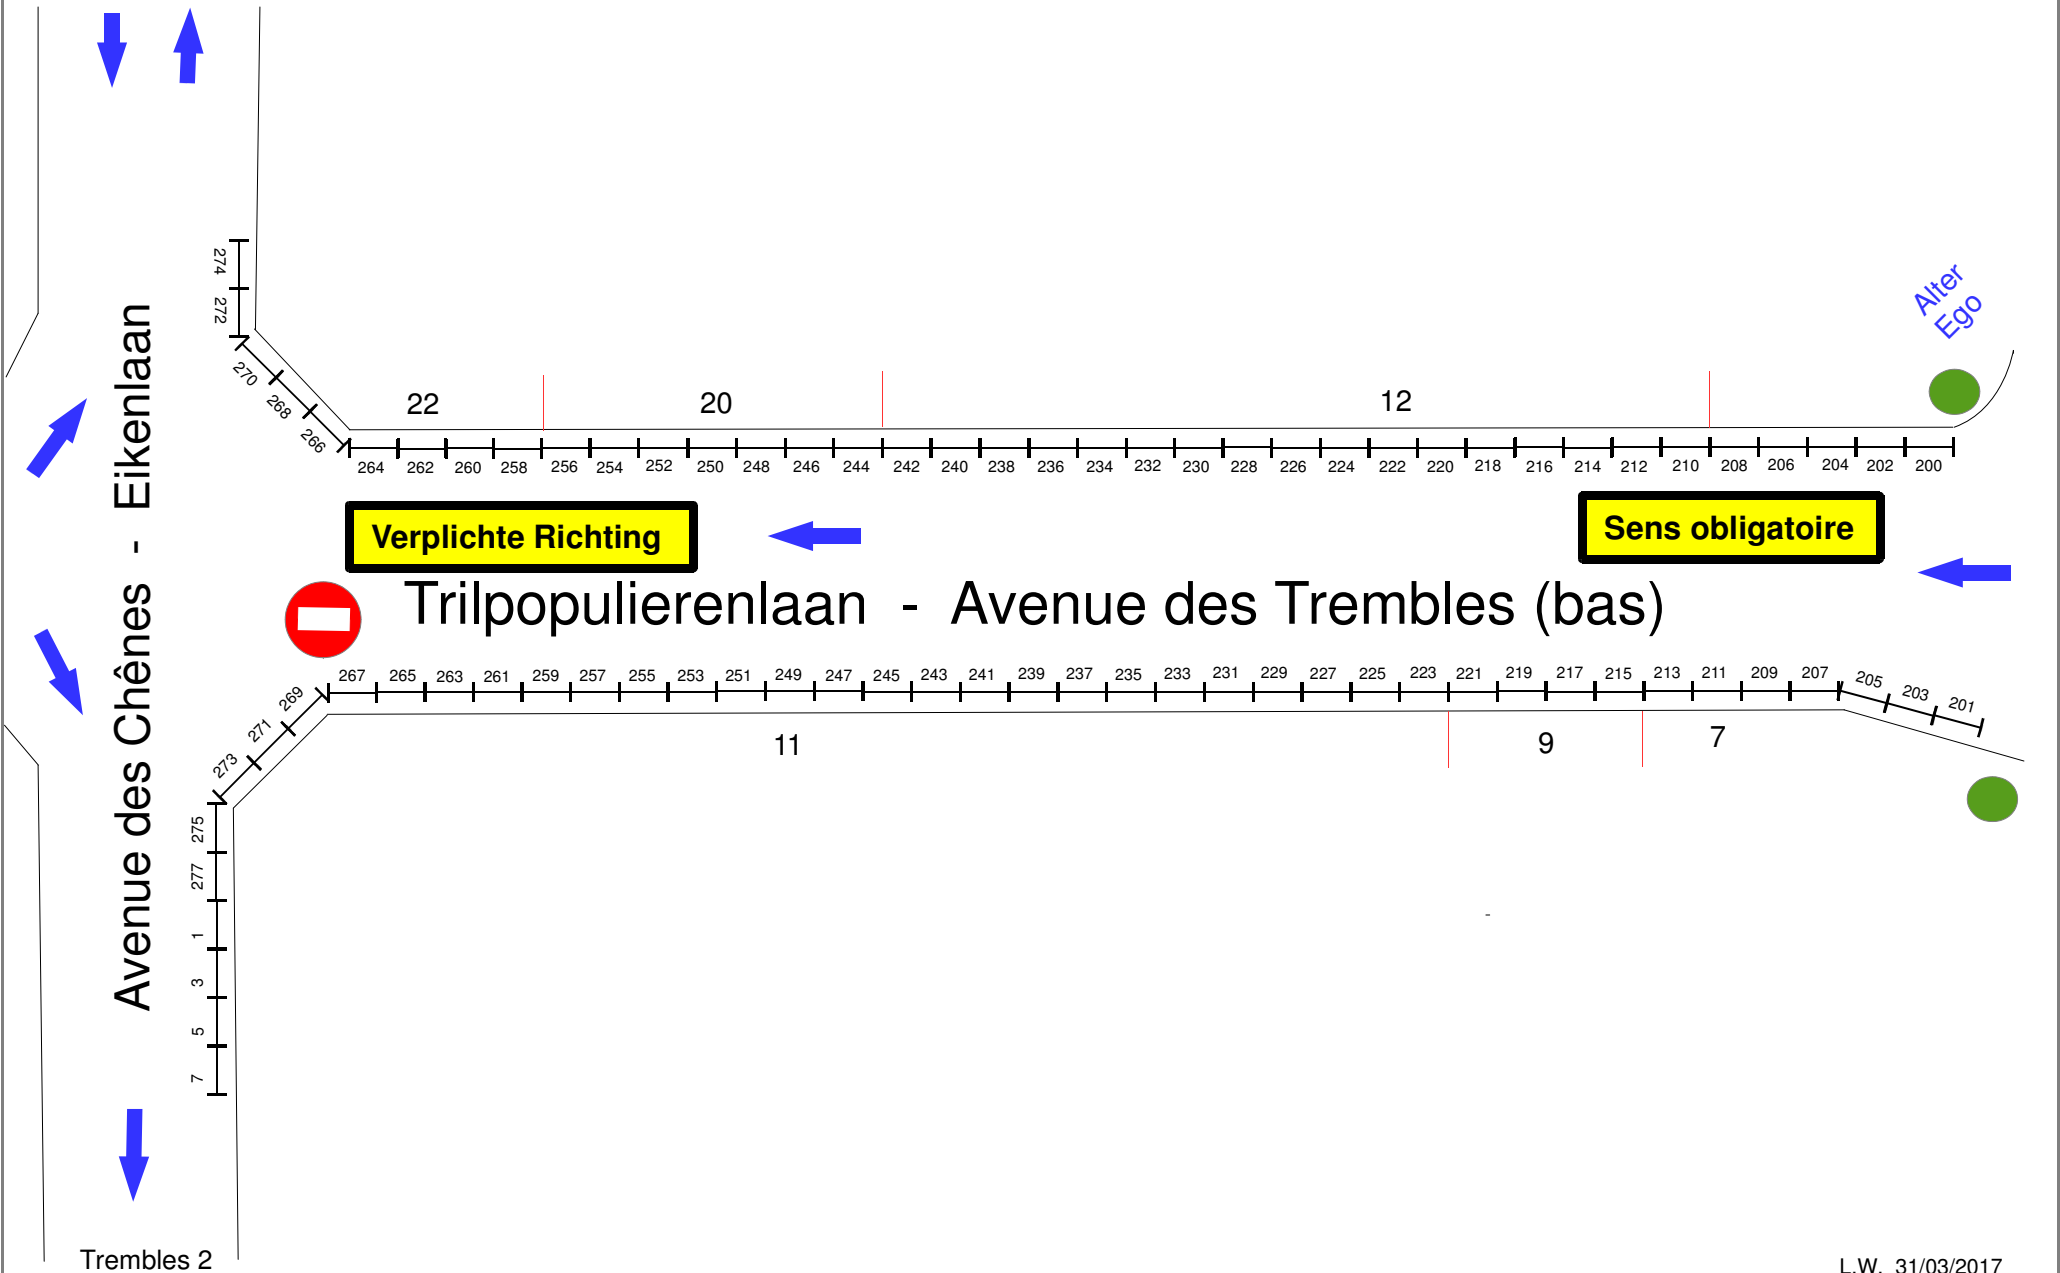

Haagdoornlaan

Verplichte Richting verkeer

Rhode en Fête – Feest in Rode 2017

46

Emplacements
Plaatsen

Rhode en Fête – Feest in Rode

Emplacements
Plaatsen

4m

Trilpopulierenlaan - Avenue des Trembles (haut)

Sens obligatoire

Verplichte Richting

Feest in Rode - Rhode en Fête

Plaatsen - Emplacements

Avenue de la Forêt de Soignes

-

Zoniënwoudlaan