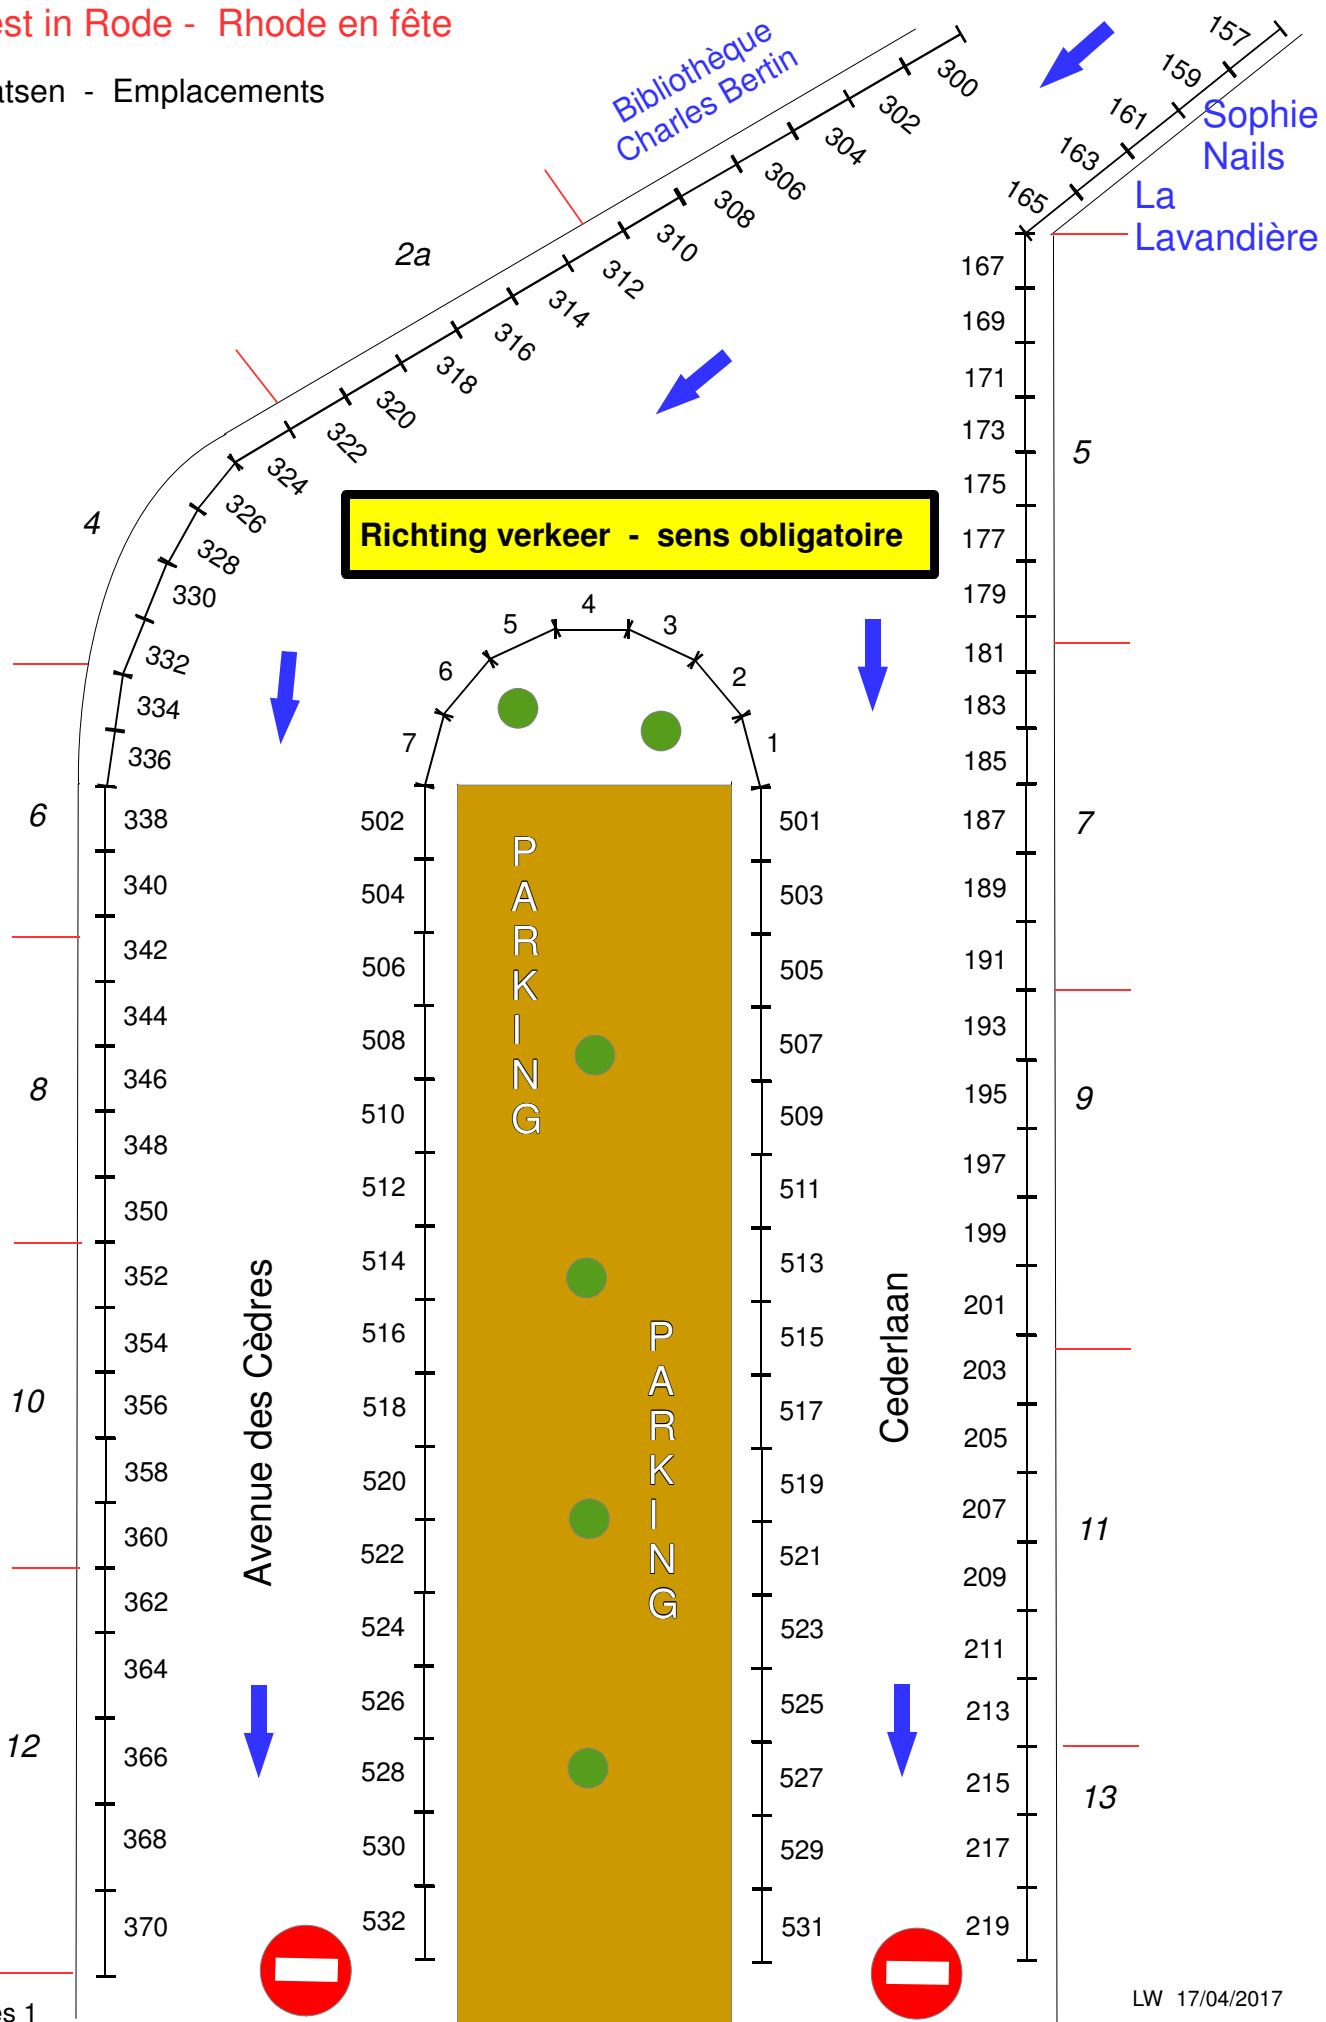

401 403 405 407 409 411 413 415 417 419 421 423 425 427 429 431 433 435 437 439 441 443 445 447 449 451 453 455 457 459 461 463 465 467 469 471 473 475

Sens obligatoire

Avenue des Hêtres

-

Beukenlaan

Verplichte Richting

Feest in Rode - Rhode en fête

Plaatsen - Emplacements

Bibliothèque
Charles Bertin

Sophie
Nails

La
Lavandière

Richting verkeer - sens obligatoire

Feest in Rode - Rhode en fête

Plaatsen - Emplacements

Sens obligatoire

Richting verkeer

Avenue des Cèdres

Cederlaan

Cèdres 3

LW 17/04/2017

- 416
- 418
- 24
- 420
- 422
- 424
- 26
- 426
- 428
- 28
- 430
- 432
- 434
- 436
- 438
- 30
- 440
- 434
- 444
- 446
- 448
- 450
- 452
- 32
- 454
- 572
- 574
- 576
- 578
- 580
- 582
- 584
- 586
- 588
- 590
- 592
- 594
- 595
- 573
- 575
- 577
- 579a
- 579
- 581
- 583
- 585
- 587
- 589
- 591
- 593
- 251
- 253
- 23
- 255
- 257
- 25
- 259
- 261
- 27
- 263
- 29
- 265
- 267
- 269
- 271
- 273
- 275
- 31
- 277
- 279
- 281
- 283
- 285
- 287
- 289
- 33
- 291
- 293