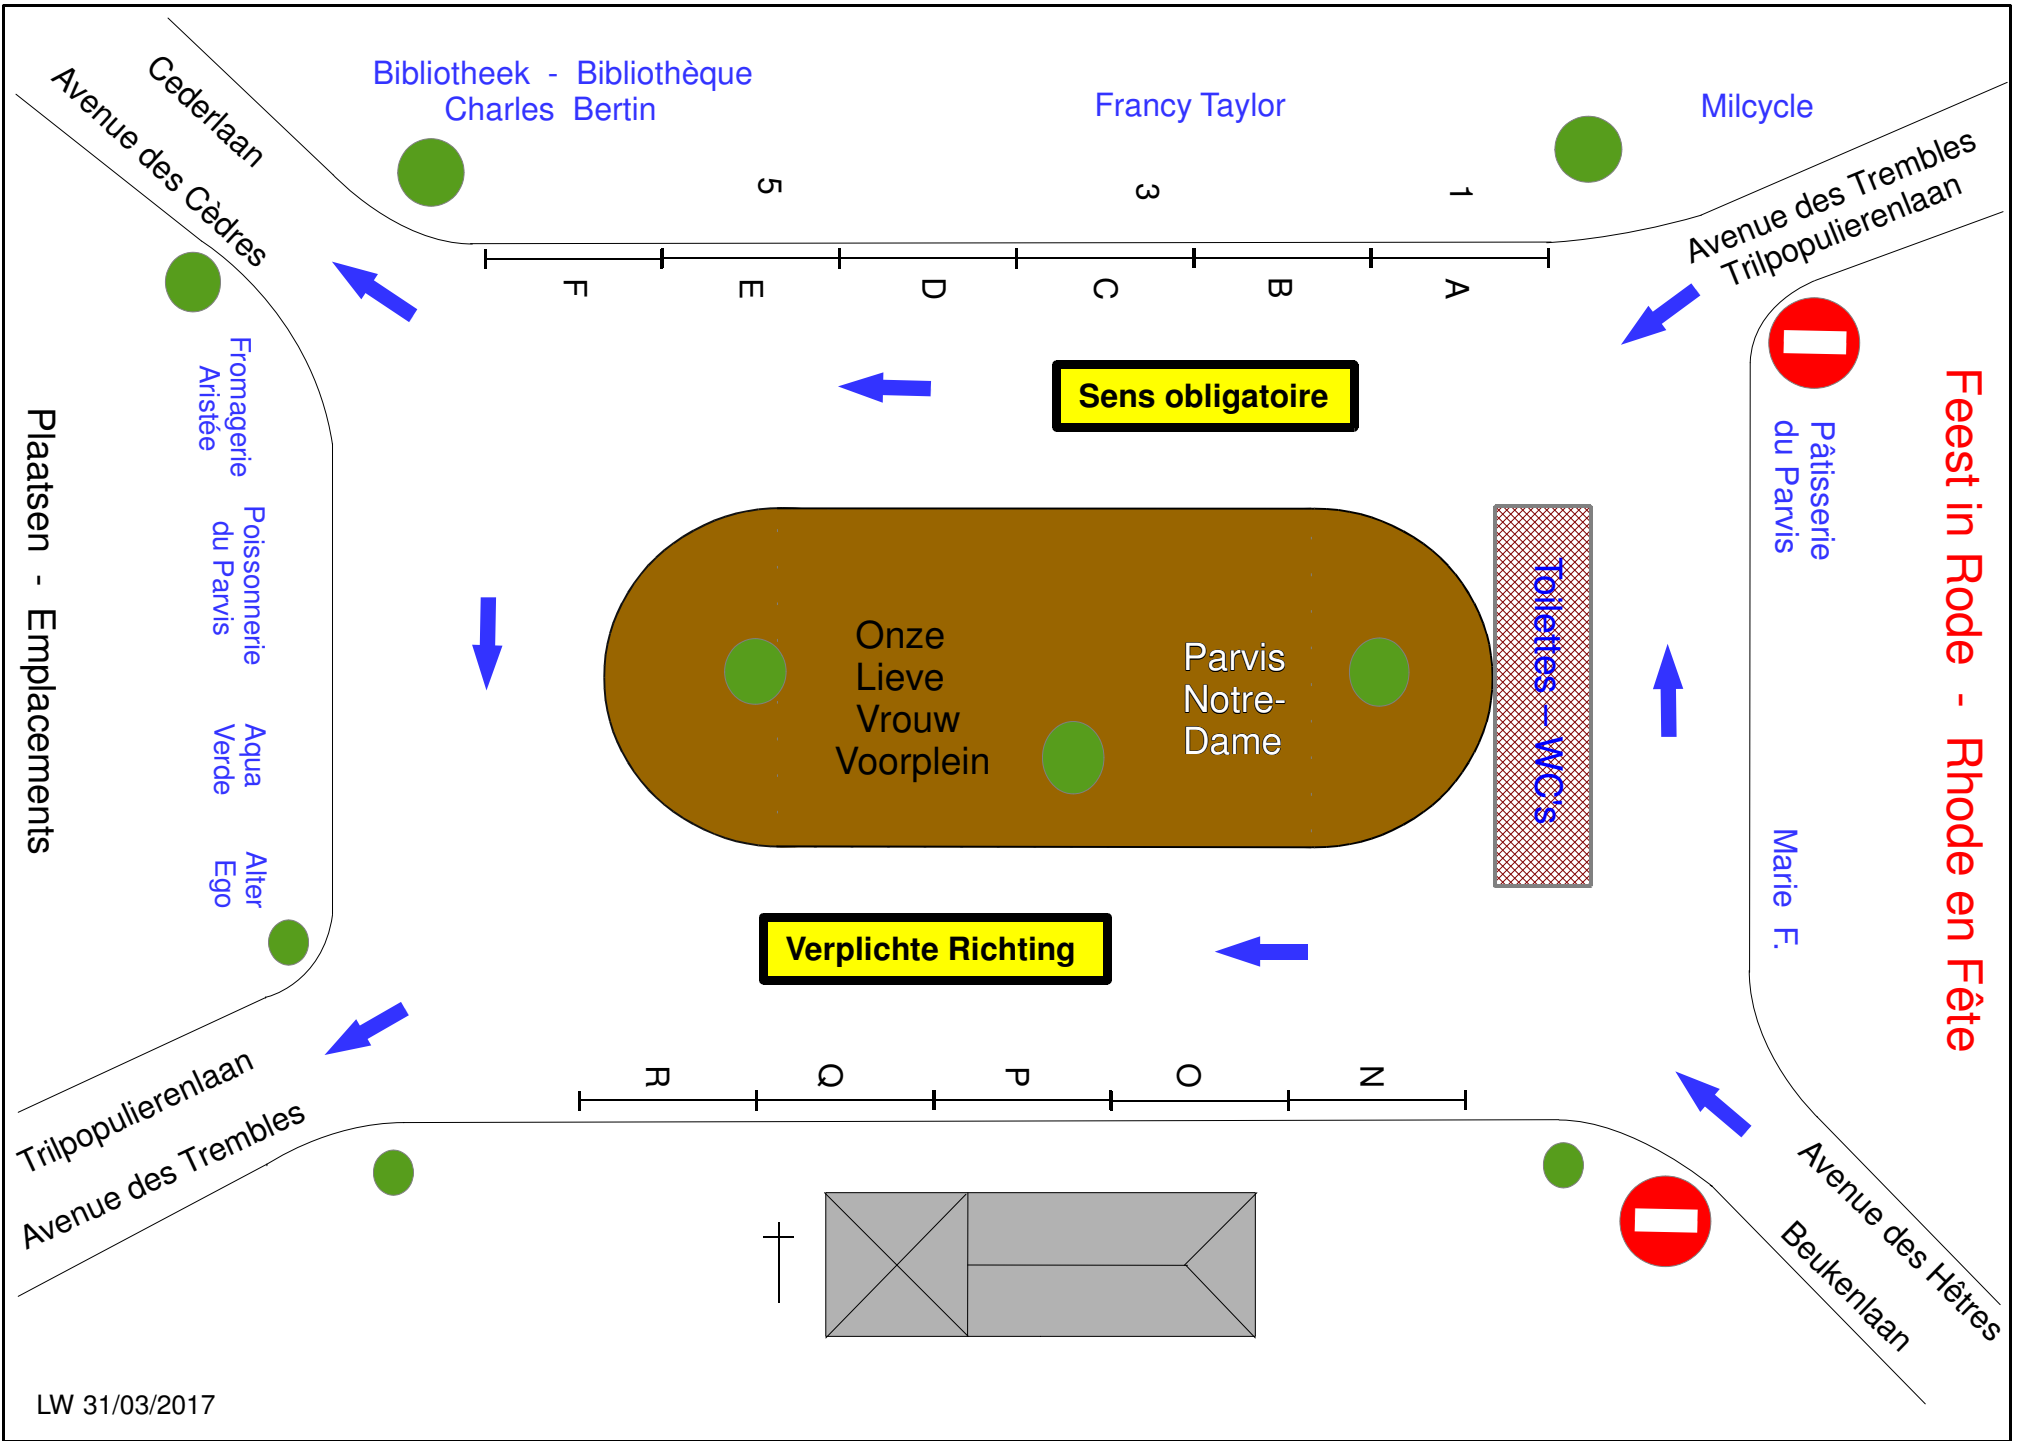

Verplichte Richting

Feest in Rode - Rhode en Fête

Plaatsen - Emplacements

Feest in Rode - Rhode en Fête

Plaatsen - Emplacements

Sens obligatoire

Avenue des Aubépinnes

-

Haagdoornlaan

Verplichte Richting verkeer

Rhode en Fête – Feest in Rode 2017

46

Emplacements
Plaatsen

Rhode en Fête – Feest in Rode

Emplacements
Plaatsen

4m

Trilpopulierenlaan - Avenue des Trembles (haut)

Sens obligatoire

Verplichte Richting

Feest in Rode - Rhode en Fête

Plaatsen - Emplacements

Avenue de la Forêt de Soignes

-

Zoniënwoudlaan