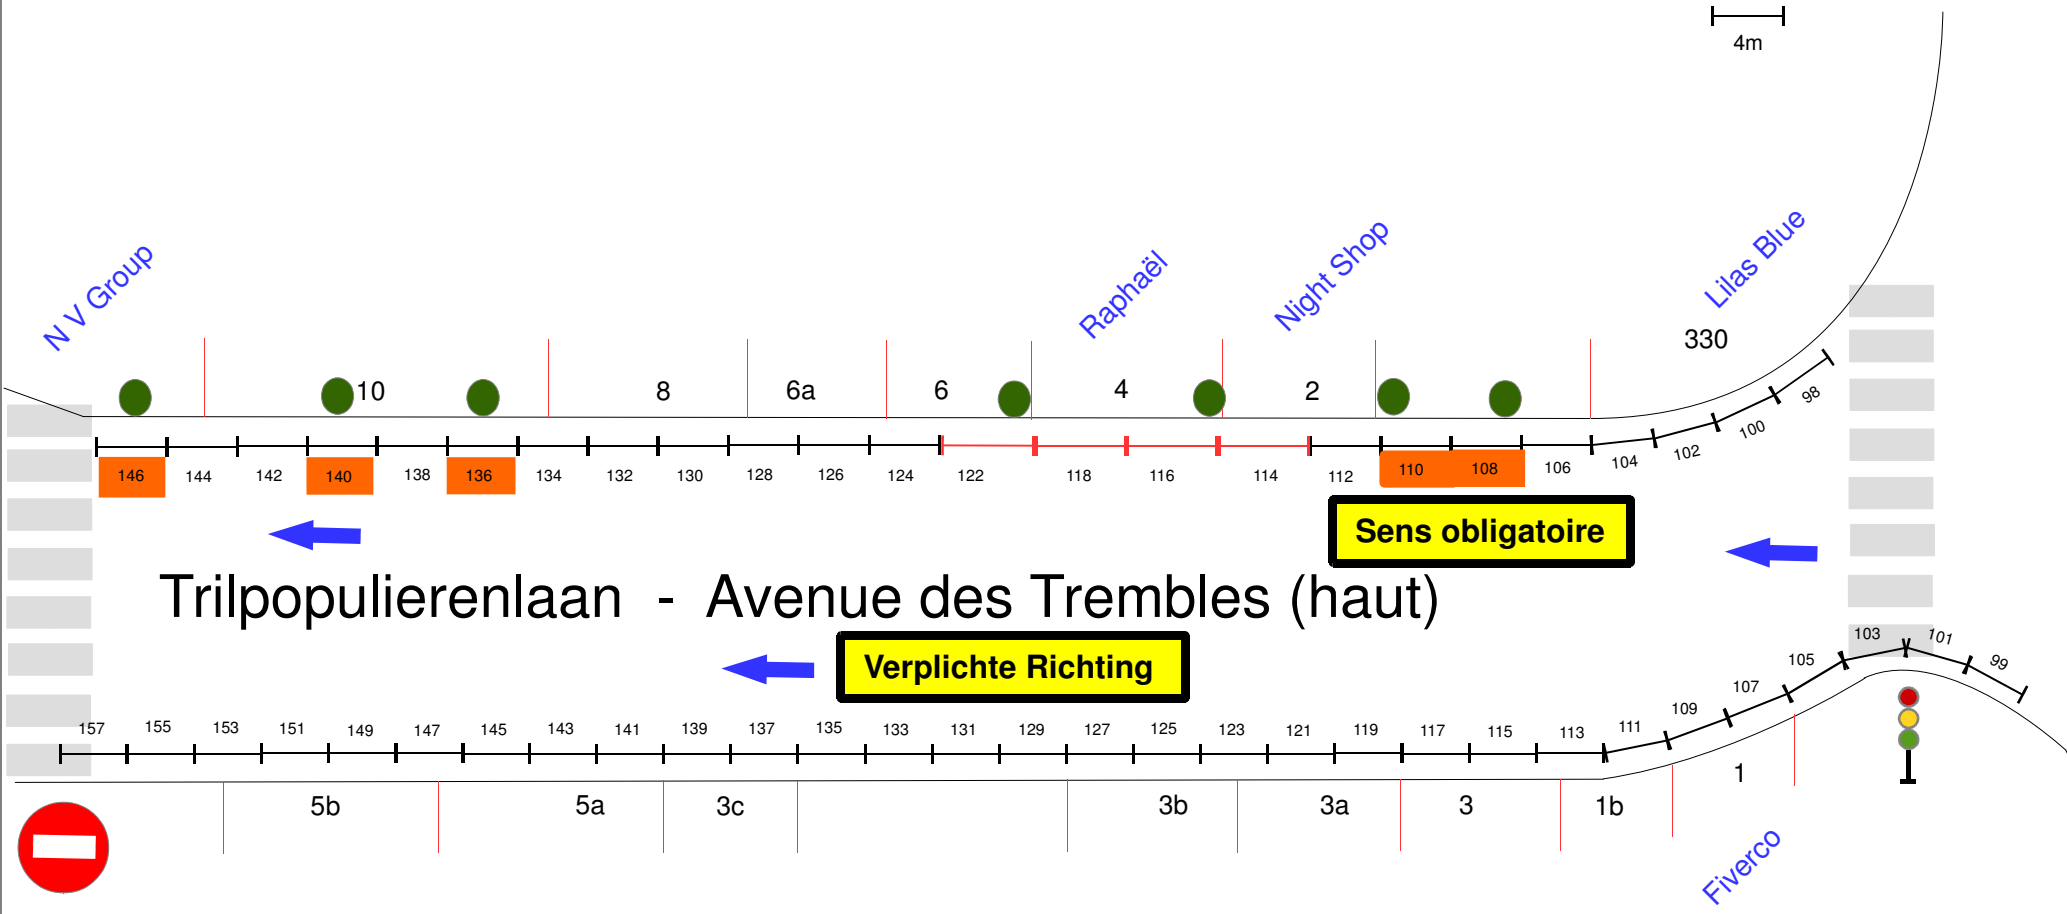

Haagdoornlaan

Verplichte Richting verkeer

Rhode en Fête – Feest in Rode 2017

46

Emplacements
Plaatsen

Rhode en Fête – Feest in Rode

Emplacements
Plaatsen

4m