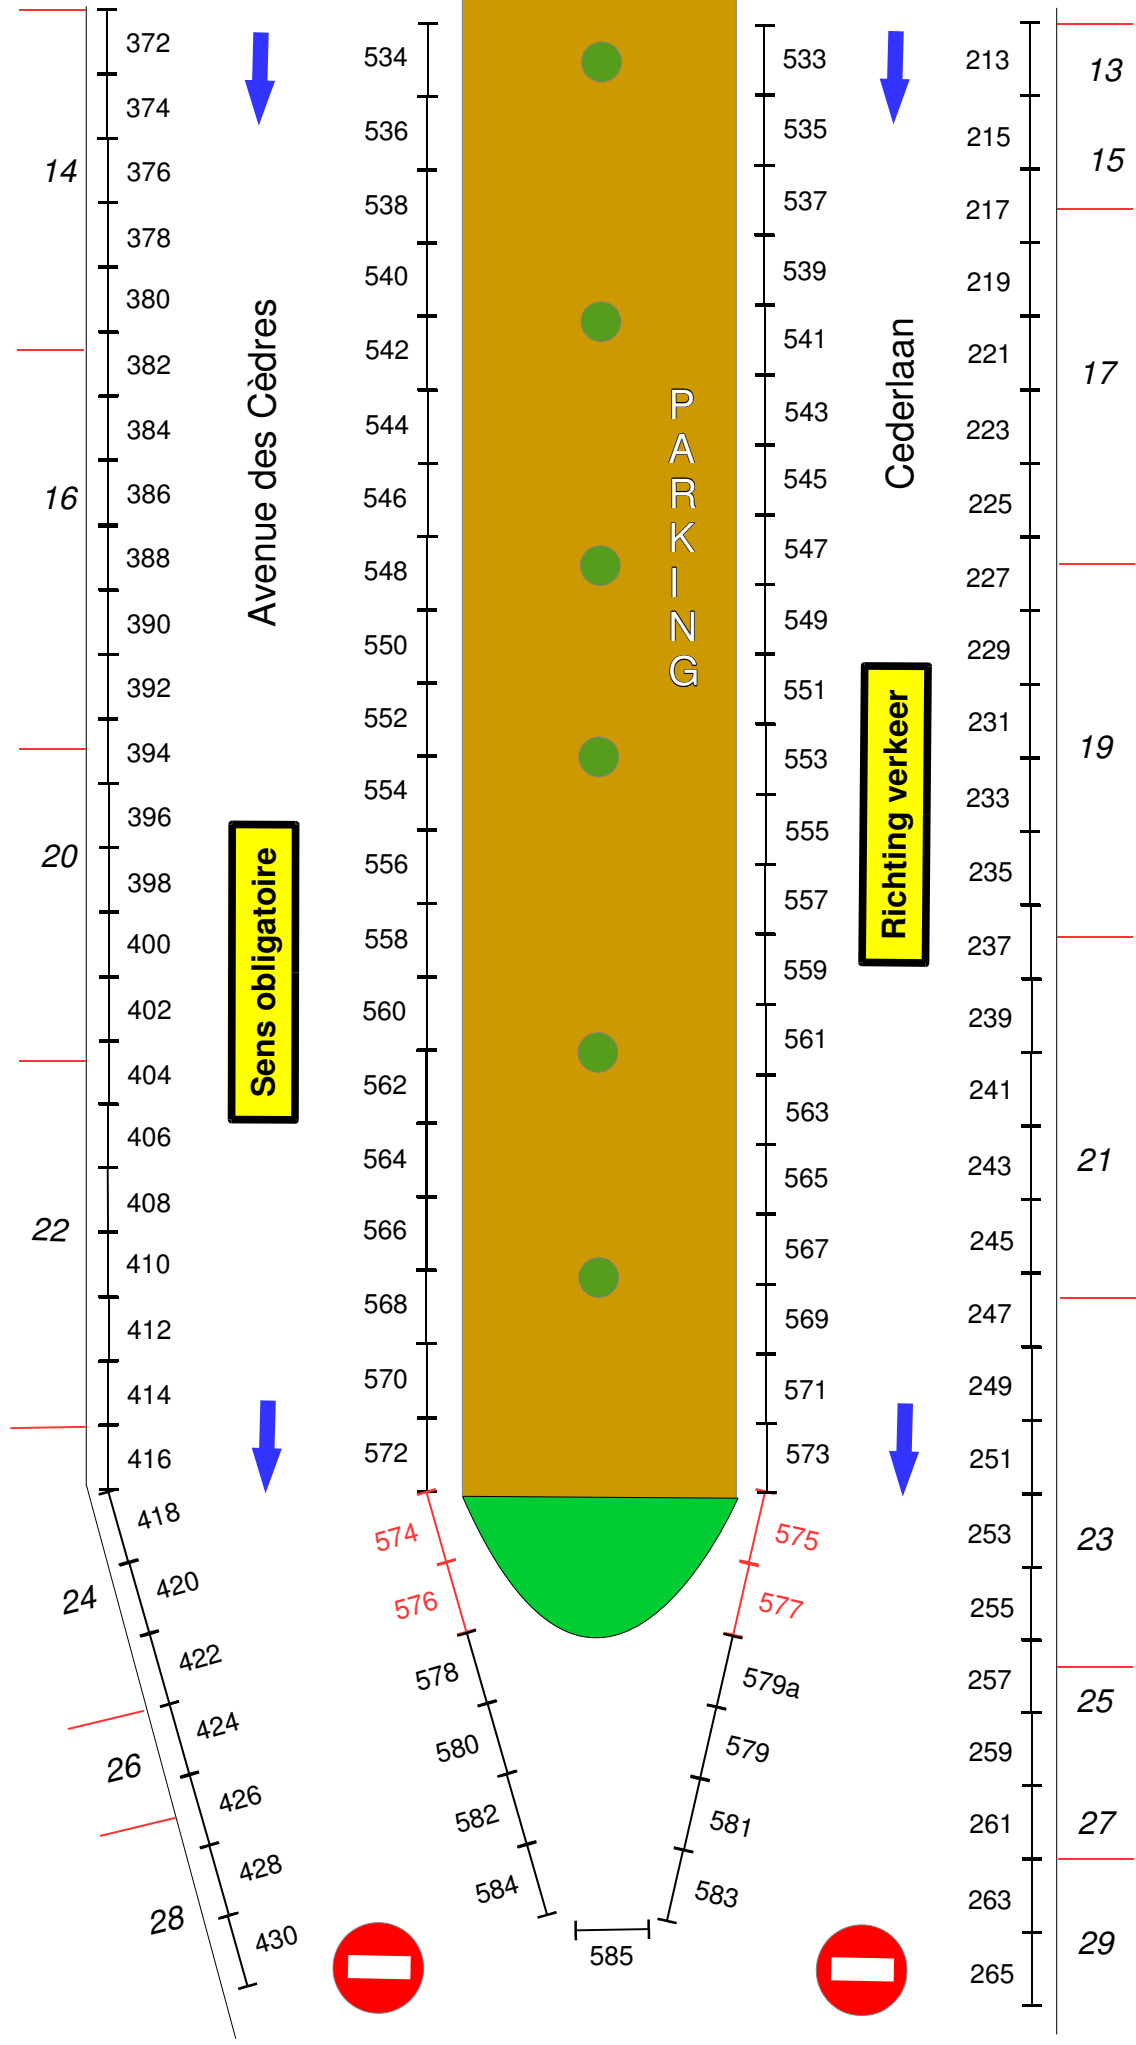

401 403 405 407 409 411 413 415 417 419 421 423 425 427 429 431 433 435 437 439 441 443 445 447 449 451 453 455 457 459 461 463 465 467 469 471 473 475

Sens obligatoire

Avenue des Hêtres

-

Beukenlaan

Verplichte Richting

Emplacements

Plaatsen

Avenue des Hêtres

-

Beukenlaan

Avenue des Aubépines

Hêtres 2

LW 31/03/2017

Feest in Rode - Rhode en fête

Plaatsen - Emplacements

Bibliothèque
Charles Bertin

Sophie
Nails

La
Lavandière

Richting verkeer - sens obligatoire

Feest in Rode - Rhode en fête

Plaatsen - Emplacements

Sens obligatoire

Richting verkeer

Avenue des Cèdres

Cederlaan

Cèdres 3

LW 17/04/2017

- 416
- 418
- 24
- 420
- 422
- 424
- 26
- 426
- 428
- 28
- 430
- 432
- 434
- 436
- 438
- 30
- 440
- 434
- 444
- 446
- 448
- 450
- 452
- 32
- 454
- 572
- 574
- 576
- 578
- 580
- 582
- 584
- 586
- 588
- 590
- 592
- 594
- 595
- 573
- 575
- 577
- 579a
- 579
- 581
- 583
- 585
- 587
- 589
- 591
- 593
- 251
- 253
- 23
- 255
- 257
- 25
- 259
- 261
- 27
- 263
- 29
- 265
- 267
- 269
- 271
- 273
- 275
- 31
- 277
- 279
- 281
- 283
- 285
- 287
- 289
- 33
- 291
- 293